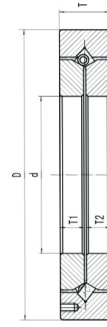

XRJR Series Tapered Crossed Roller Bearings

Выбрать	запрос	Модель	Main dimension(mm)				Basic dynamic load rating		Limit speed(oil r/m)	Вес (кг)	
			д:	Д:	Б:	г (мин)	Radial Cr(KN)	Axial Ca(KN)			
			XR490651	203.2	279.4	31.75	1.5	51.2	61.4	800	6.5
			XR678052	330.2	457.2	63.5	3	100	123	620	35
			XR766051	457.2	609.6	63.5	3	141	178	520	51
			XR820060	580	760	80	5	215	234	300	100
			XR855053	685.8	914.4	79.375	3	270	343	260	150
			XR882055	901.7	1117.6	82.55	3	300	395	200	185
			XR897051	1549.4	1828.8	101.6	3	516	698	80	500
			JXR637050	300	400	37	1.5	63	80.1	720	13
			JXR652050	310	425	45	2.5	82.2	102	640	20
			JXR699050	370	495	50	3	93.6	119	600	30