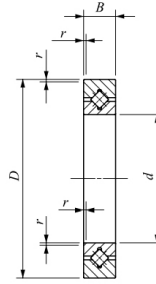

CRBT Super Slim Type Crossed Roller Bearings

Выбрать	запрос	Identification	Main dimensions(mm)				Mounting dimensions(mm)		Basic dynamic load rating(N)	Basic static load rating(N)	weight(g)
			д:	Д:	Б:	Г (мин)	да	Да			
CRBT105A	10	21	5	0.15	12.5	17	1120	811	9		
CRBT155A	15	26	5	0.15	17.5	22	1320	1110	11.9		
CRBT205A	20	31	5	0.15	22.5	27	1400	1290	14.8		
CRBT305A	30	41	5	0.15	32.5	37	1770	1970	20.7		
CRBT405A	40	51	5	0.15	42.5	47	2200	2520	26.5		
CRBT505A	50	61	5	0.15	52.5	57	2280	3200	32.3		
CRBT605A	60	71	5	0.15	62.5	67	2.63	4.09	38		
CRBT705A	70	81	5	0.15	72.5	77	2.81	4.68	44		
CRBT805A	80	91	5	0.15	82.5	87	3.05	5.43	50		