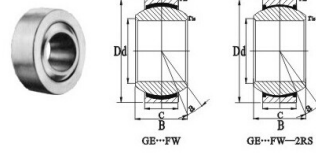

GE...FW spherical plain bearing

Выбрать	запрос	Обозначение	Размеры (мм)							a	Вес (кг)
			д:	Д:	Б:	С	dk	r1s min	r2s min		
GE80FW-2RS	80	130	75	50	1	1	695	14	3.5		
GE70FW-2RS	70	120	70	45	1	1	570	16	2.9		
GE60FW-2RS	60	105	63	40	1	1	440	17	2		
GE50FW-2RS	50	90	56	36	0.6	1	345	17	1.4		
GE45FW-2RS	45	75	43	28	0.6	1	220	15	0.68		
GE40FW-2RS	40	68	40	25	0.6	1	180	17	0.52		
GE35FW-2RS	35	62	35	23	0.6	1	140	16	0.39		
GE30FW-2RS	30	55	32	20	0.6	0.6	112	17	0.29		
GE25FW-2RS	25	47	28	18	0.6	0.6	65.5	17	0.19		
GE20FW-2RS	20	42	25	16	0.6	0.6	51	17	0.15		
GE17FW-2RS	17	35	20	12	0.3	0.3	31.5	19	0.078		
GE15FW-2RS	15	30	16	10	0.3	0.3	22.4	16	0.046		
GE12FW	12	26	15	9	0.3	0.3	18	18	0.033		
GE10FW	10	22	12	7	0.3	0.3	11	18	0.021		
GE8FW	8	19	11	6	0.3	0.3	8.6	21	0.014		
GE6FW	6	16	9	5	0.3	0.3	5.8	21	0.008		
GE5FW	5	16	9	5	0.3	0.3	5.8	21	0.006		
GE4FW	4	14	7	4	0.3	0.3	3.6	20	0.005		
GE90FW-2RS	90	150	85	55	1	1	865	15	5.4		
GE100FW-2RS	100	160	85	55	1	1	930	14	5.9		