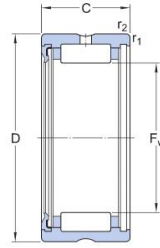

RNA 49...RS Series Needle roller bearings with machined rings without an inner ring

Выбрать	запрос	Подшипник No.	Граничные размеры (мм)			Грузоподъемность (кН)		Предельная скорость (об / мин)	Масса Кг
			FW	Д:	С	Динамический (Cr)	Статический (Cor)		
RNA4900-RS	14	22	13	4560	4660	13000	16		
RNA4901-RS	16	24	13	4950	5800	12000	18		
RNA4902-RS	20	28	13	5980	9500	10000	21.5		
RNA4903-RS	22	30	13	6050	10100	9000	23		
RNA4904-RS	25	37	17	14900	17500	7500	56		
RNA4905-RS	30	42	17	16300	21500	6500	60		
RNA4906-RS	35	47	17	20020	24900	5500	69		
RNA4907-RS	42	55	20	22500	37000	4800	107		
RNA4908-RS	48	62	22	33050	50900	4200	154		
RNA4909-RS	52	68	22	34800	56800	3900	157		
RNA4910-RS	58	72	22	37800	61500	3500	160		