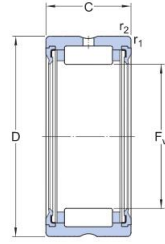

RNA49...2RS Series Needle roller bearings with machined rings without an inner ring

Выбрать запрос	Подшипник No.	Граничные размеры (мм)			Грузоподъемность (кН)		Предельная скорость (об / мин) Масло	Масса Кг
		FW	Д:	С	Динамический (Cr)	Статический (Cor)		
RNA4900-2RS	14	22	13	4560	4660	13000	16	
RNA4901-2RS	16	24	13	4950	5800	12000	18	
RNA4902-2RS	20	28	13	5980	9500	10000	21.5	
RNA4903-2RS	22	30	13	6050	10100	9000	23	
RNA4904-2RS	25	37	17	14900	17500	7500	56	
RNA4905-2RS	30	42	17	16300	21500	6500	60	
RNA4906-2RS	35	47	17	20020	24900	5500	69	
RNA4907-2RS	42	55	20	22500	37000	4800	107	
RNA4908-2RS	48	62	22	33050	50900	4200	154	
RNA4909-2RS	52	68	22	34800	56800	3900	157	
RNA4910-2RS	58	72	22	37800	61500	3500	160	