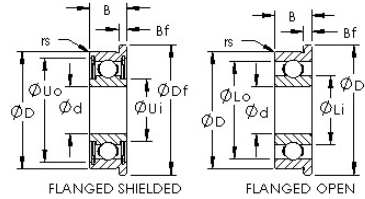

Metric Series

Выбрать	запрос	Номер продукта	Тип подшипника	Размеры (мм)					Базовая номинальная нагрузка (Н)	
				д:	Д:	Б:	Дф	БФ	Динамическая грузоподъемность (Cr)	Статическая грузоподъемность (Cor)
	Open Flanged Ball Bearings	2	6	2.3	7.5	0.6	281	79		
	Sealed Flanged Ball Bearings	2	5	1.5	6.1	0.5	144	40		
	Sealed Flanged Ball Bearings	2	5	2.3	6.1	0.6	144	40		
	Open Flanged Ball Bearings	2	5	2	6.2	0.6	144	40		
	Sealed Flanged Ball Bearings	2	5	2	6.2	0.6	144	40		
	Sealed Flanged Ball Bearings	2	5	2.5	6.2	0.6	144	40		
	Open Flanged Ball Bearings	2	5	1.5	6.1	0.5	144	40		
	Sealed Flanged Ball Bearings	1.5	6	3	7.5	0.8	281	79		
	Open Flanged Ball Bearings	1.5	6	2.5	7.5	0.6	281	79		
	Sealed Flanged Ball Bearings	1.5	5	2.6	6.5	0.8	144	40		