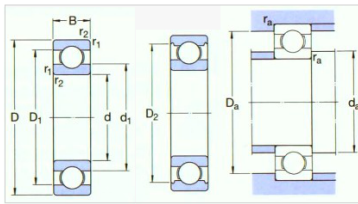

63 Series

Выбрать		запрос		Обозначение		Основные размеры (мм)										Базовая грузоподъемность (Н)		Базовая грузоподъемность {кгс}		Рейтинги скорости (об/мин)		Размеры абатмента и галтели (мм)				Вес (г)	
С щитом	Открытый тип	С печатью ВВ	С печатью ДД	д:	Д:	Б:	Б1	г (мин)	Кр	Кор	Кр	Кор	Смазка ЗЗ	Масло Д-Д	З	да мин	ДБ (макс.)	Да(макс.)	ДБ (мин)	ра макс	руб макс	Открытый тип	С щитом				
633	633ZZ	-	-	3	13	5	5	0.2	1300	485	133	49	40000	-	48000	4.6	6	11.4	11.3	0.2	0.2	3.38	3.33				
634	634ZZ1	-	-	4	16	5	5	0.3	1730	670	177	68	36000	-	43000	6	7.5	14	13.8	0.3	0.3	5.24	5.21				
635	635ZZ1	635VV	635DD	5	19	6	6	0.3	2340	885	238	90	32000	30000	40000	7	8.5	17	16.5	0.3	0.3	8.56	8.34				
636	636ZZ	636VV	636DD	6	22	7	7	0.3	3300	1370	335	140	30000	28000	36000	8	10.5	20	19	0.3	0.3	14	14				
637	637ZZ1	637VV	637DD	7	26	9	9	0.3	4550	1970	465	201	28000	22000	34000	9	12.8	24	22.8	0.3	0.3	24	25				
638	638ZZ1	638VV	638DD	8	28	9	9	0.3	4550	1970	465	201	28000	22000	34000	10	12.8	26	22.8	0.3	0.3	28.3	28.6				
639	639ZZ	639VV	-	9	30	10	10	0.6	5100	2390	520	244	24000	-	30000	13	16.1	26	25.6	0.6	0.6	36.5	36				