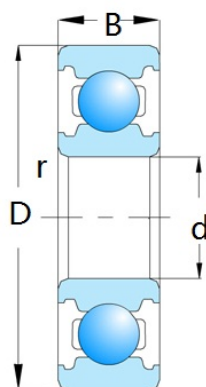

6300 Series

Выбрать запрос	Обозначение подшипника	Размер (мм)					Грузоподъемность (кН)		Рейтинги скорости (об/мин)		Масса Кг
		д:	Д:	Б:	рупий мин.	Кр	Кор	Смазка	Масло		
6301	12	37	12	1	9.7	4.2	20000	24000	0.06		
6302	15	42	13	1	11.4	5.45	17000	21000	0.082		
6303	17	47	14	1	13.6	6.55	15000	18000	0.115		
6304	20	52	15	1.1	15.9	7.8	14000	17000	0.145		
6305	25	62	17	1.1	22.4	11.5	11000	14000	0.232		
6306	30	72	19	1.1	28.1	15.8	9500	12000	0.348		
6307	35	80	21	1.5	33.4	19.2	8500	10000	0.458		
6308	40	90	23	1.5	40.7	24	7500	9000	0.632		
6309	45	100	25	1.5	52.8	31.8	6700	8000	0.848		
6310	50	110	27	2	61.8	37.9	6000	7000	1.1		
6311	55	120	29	2	71.6	44.8	5300	6300	1.399		
6312	60	130	31	2.1	81.8	51.8	5000	6000	1.72		
6313	65	140	33	2.1	93.8	60.5	4500	5600	2		
6314	70	150	35	2.1	105	68	4300	5300	2.6		
63/22	22	56	16	1.1	18.4	9.3	13000	15000	0.176		