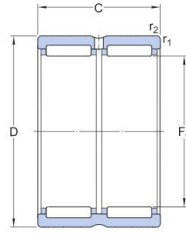

RNA69 Series Needle roller bearings with machined rings without an inner ring

Выбрать	запрос	Подшипник №.	Граничные размеры (мм)			Грузоподъемность (кН)		Предельная скорость (об / мин)	Масса Кг
			FW	Д:	С	Динамический (Cr)	Статический (Cor)		
RNA6918	105	125	63	174000	38000	4000	1250		
RNA6919	110	130	63	196000	400000	3870	1325		
RNA6917	100	120	63	161000	337000	4600	1112		
RNA6916	90	110	54	130500	280600	4927	978		
RNA6915	85	105	54	128000	272000	5130	923		
RNA6914	80	100	54	121000	263000	5130	815		
RNA6913	72	90	45	87600	194500	6100	571		
RNA6912	68	85	45	88500	186000	6100	436		
RNA6911	63	80	45	82560	172000	6340	430		
RNA6909	52	68	40	61500	123500	7625	308		
RNA6908	48	62	40	64000	112000	8120	238		
RNA6907	42	55	36	26000	60500	8710	160		
RNA69/32	40	52	36	25500	68500	881	147		
RNA6906	35	47	30	35000	67000	12000	116		
RNA69/28	32	45	30	39500	61300	13100	125		
RNA6905	30	42	30	26300	31750	12066	106.5		
RNA6904	25	37	30	26000	43000	14060	97.7		
RNA6903	22	30	23	14000	19900	16300	39.8		
RNA6902	20	28	23	13000	25000	12716	35.4		
RNA6901	16	24	22	14000	18600	15522	28.7		
RNA6900	14	22	22	8281	11612	18322	29.1		